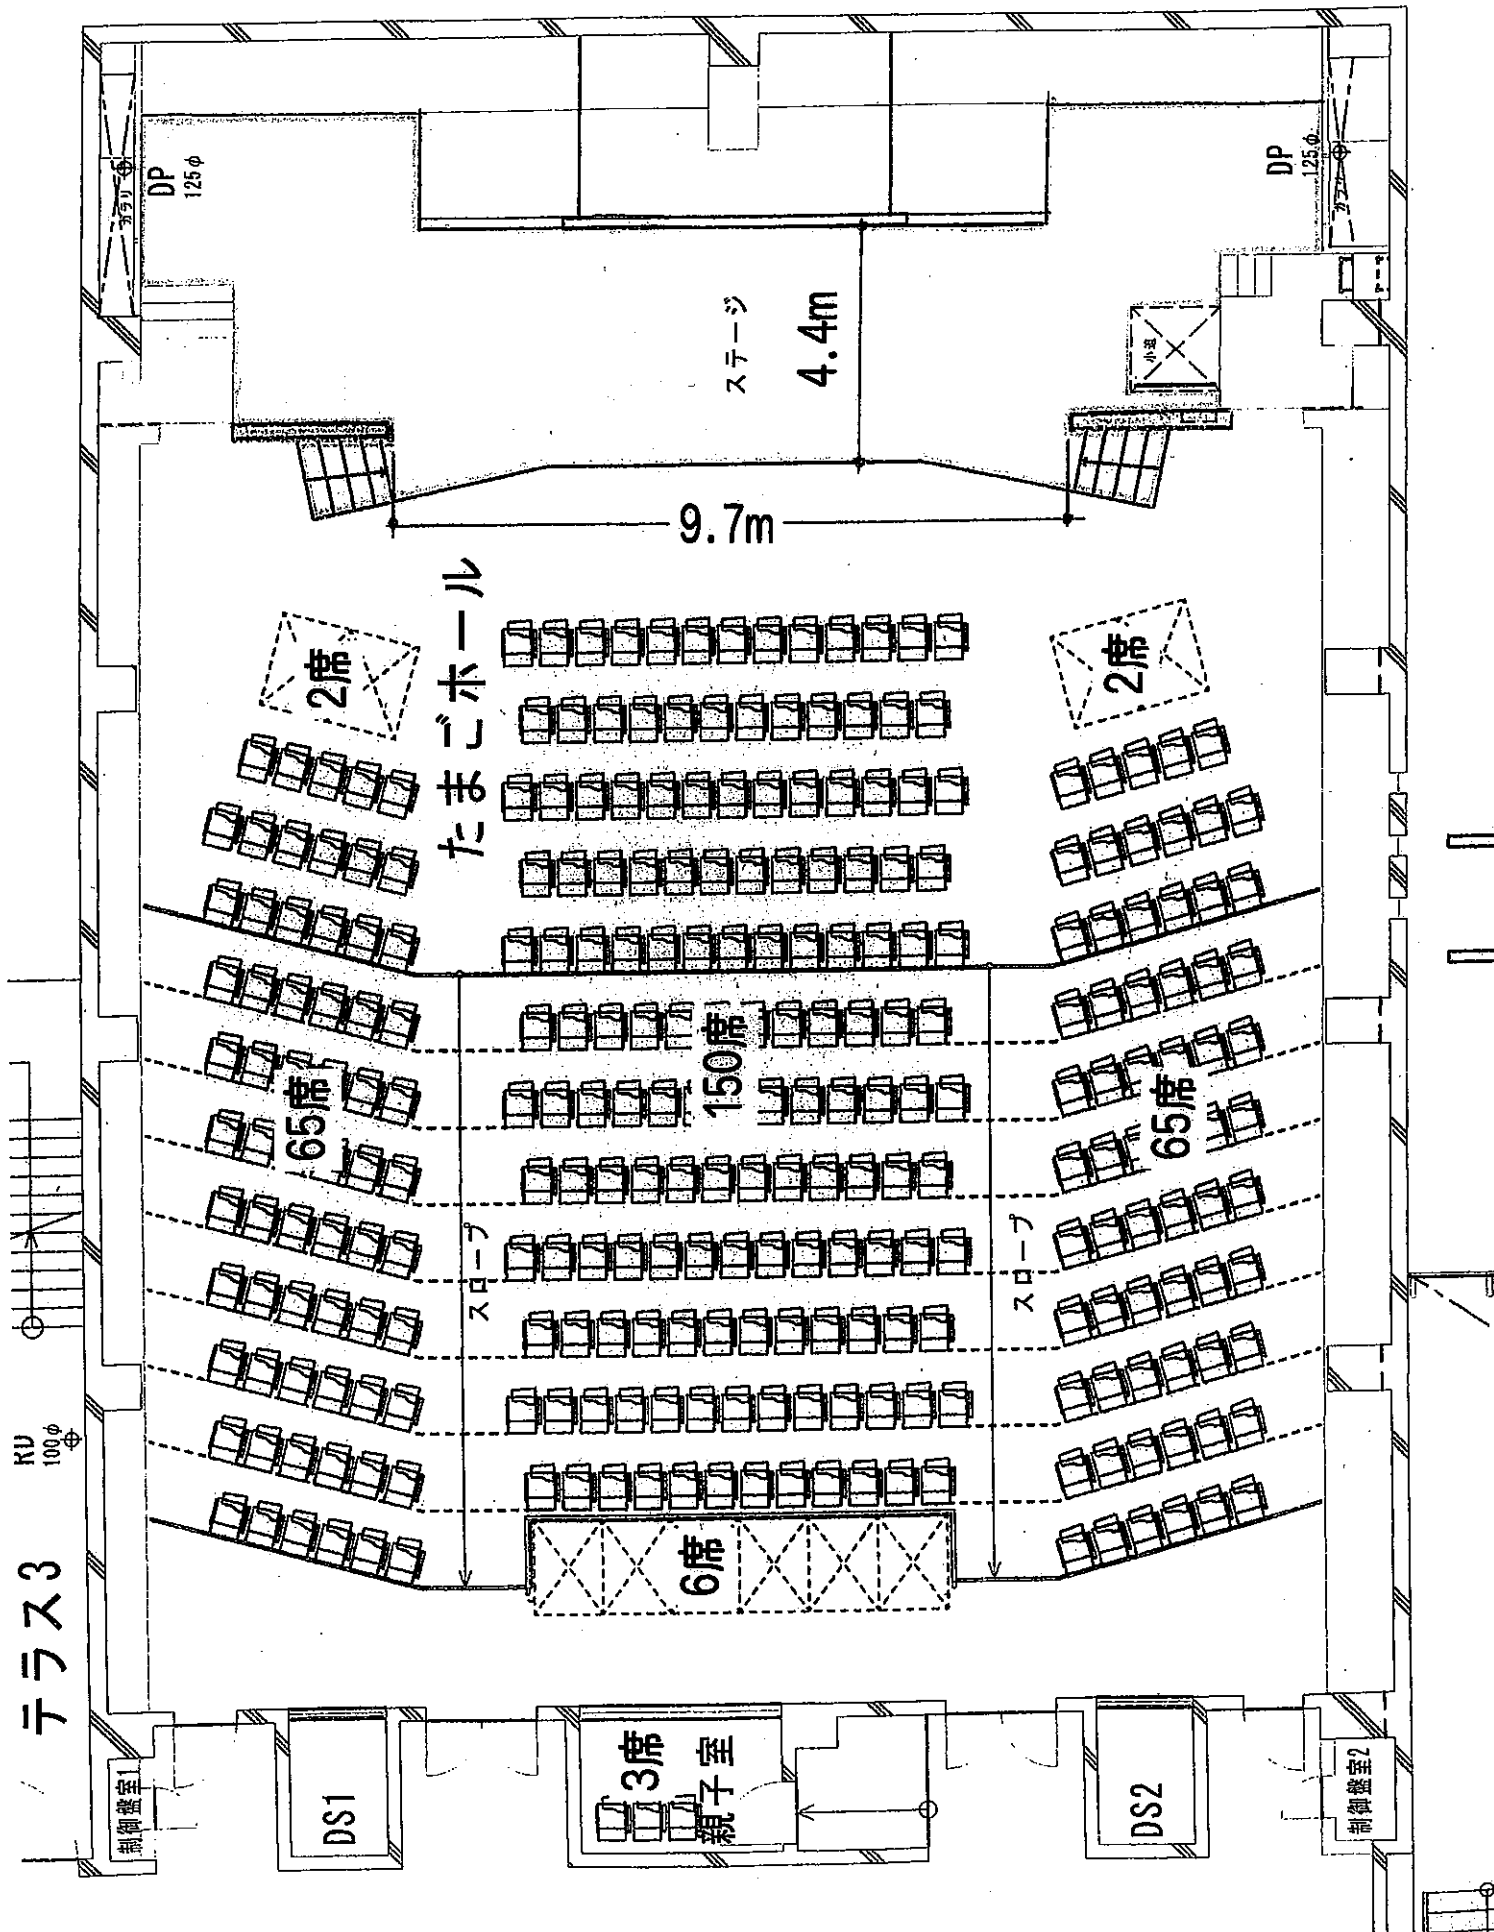

バトン

約11m

テラス3

KV 100φ

制御室1

DS1

3席
親子室

DS2

制御室2

DP 125φ

DP 125φ

ステージ
4.4m

9.7m

たまごホール

2席

2席

65席

65席

150席

スロープ

スロープ

6席